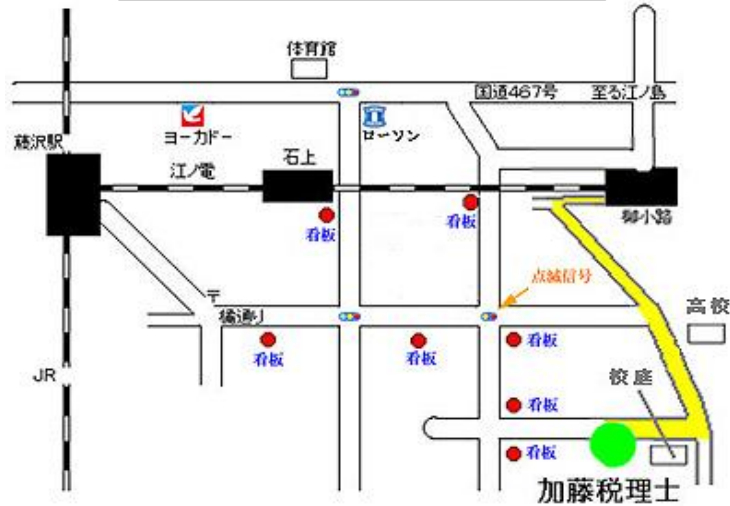

電車&徒歩での行き方

JR藤沢駅より江ノ電に乗り換え二つ目の駅「柳小路駅」下車・徒歩5分

①江ノ電「柳小路駅」を藤沢方面に下車

②踏み切り横の細い道を進みます

③細い道をそのまま真っ直ぐです

④細い道を出たら左に曲がります

⑤そのまま真っ直ぐ進みます

⑥右手に高校の校庭のネットが見えてき

⑦ネットを右に曲がります

⑧ネット越しに進んだ先です

加藤俊治税理士事務所

〒251-0031

神奈川県藤沢市鵜沼藤が谷4-3-5

TEL:0466-23-1463 FAX:0466-22-7174